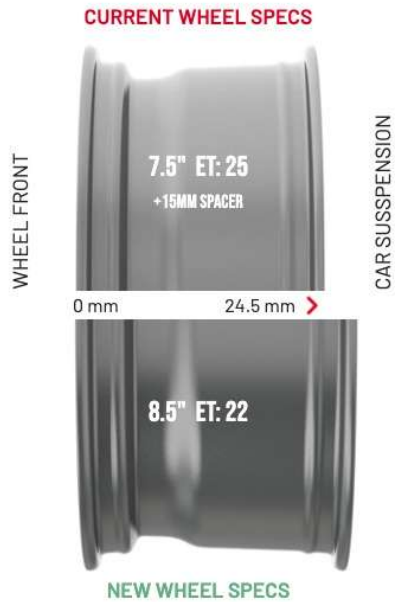

Llantas a medida (eliminan la necesidad de instalar separadores)

- 2x delanteras: 19x8,5 ET22
- 2x traseras: 19x9,5 ET38

Sensores TPMS

- 4x Bosch QF0467
- Sensores de presión de neumáticos (TPMS)

JR38

AVAILABLE SIZES:

18 | 19 | 20 | 21 | 22

STANDARD FINISHES:

PARÁMETROS DE LLANTAS A MEDIDA

- Delanteras: 19x8,5 ET22
- Traseras: 19x9,5 ET38

CURRENT WHEEL SPECS		
Width:	<input type="text" value="7.5"/>	in
Offset:	<input type="text" value="25"/>	mm
Spacer:	<input type="text" value="15"/>	mm

CURRENT WHEEL SPECS

Width: in

Offset: mm

Spacer: mm

NEW WHEEL SPECS

Width: in

Offset: mm

Spacer: mm